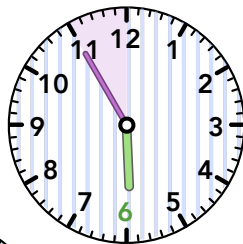

Klockan

Analog och digital

analog klocka:

digital klocka:

17:00

"klockan 5"

17:00

"5 i 6"