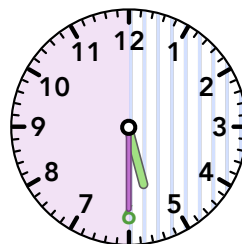

"halv 6"

"klockan 5"

17:00

"kvart i 6"

17:45

"kvart över 5"

17:15

"halv 6"