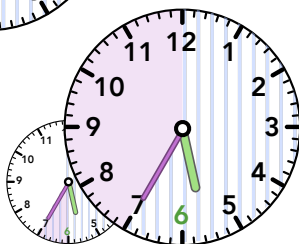

"25 i 6"

eller

"5 över halv 6"

17:55

17:55

"25 över 5"

eller

"5 i halv 6"

"halv 6"