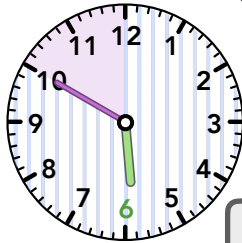

17:15

"10 i 6"