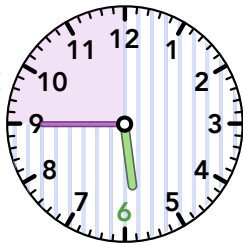

17:25

"kvart över 5"

17:30

17:35

"20 i 6"

17:40

17:45

"20 över 5"