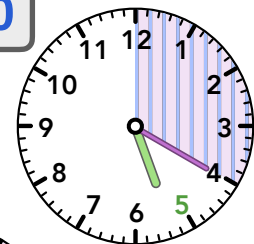

17:25

"kvart över 5"

17:30

17:35

"20 i 6"

17:40

17:45

"20 över 5"