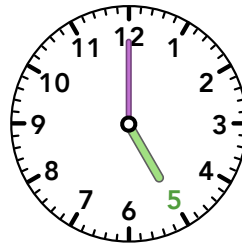

Klockan

Analog och digital

analog klocka:

digital klocka:

17:00

"klockan 5"

17:00

"5 i 6"