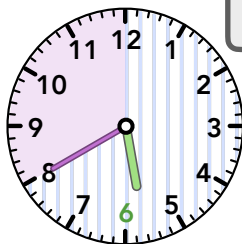

17:25

"kvart över 5"

17:30

17:35

"20 i 6"

17:40

17:45

"20 över 5"